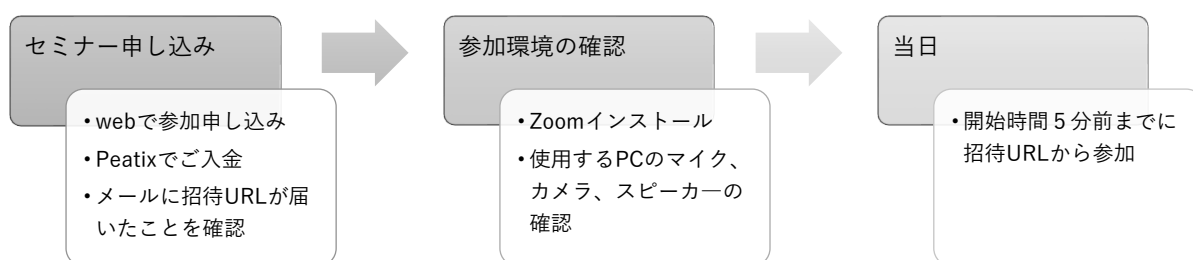

■Zoom アプリケーションのインストール方法

弊社のオンラインセミナーは Zoom というアプリケーションを用いて実施いたします。
アプリケーションをインストールしていない方は、下記から事前にご準備ください。

※ダウンロード URL : https://zoom.us/download#client_4meeting

なお、パソコン 1 台につき 1 名でのご参加をお願いいたします。

■お申し込みからご受講までの流れ